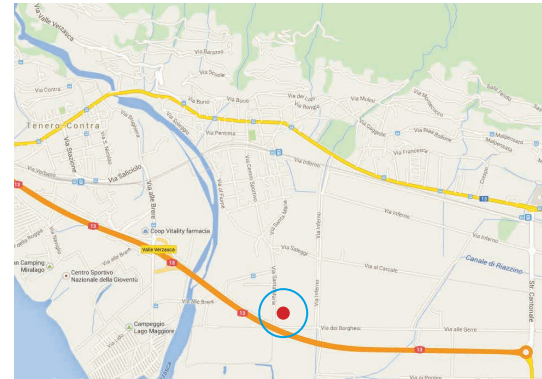

FORMAZIONE PROFESSIONALE SUPERIORE E CONTINUA NEL RAMO ELETTRICO

SEDE FPSE: Via Santa Maria 27 - 6596 Gordola

SEDE CPT: Via Pier Francesco Mola 5 - 6850 Mendrisio

FPSE Via Santa Maria 27 - CH-6596 Gordola
tel.: 091 730 90 25 email: info@corsi-fpse.ch www.corsi-fpse.ch